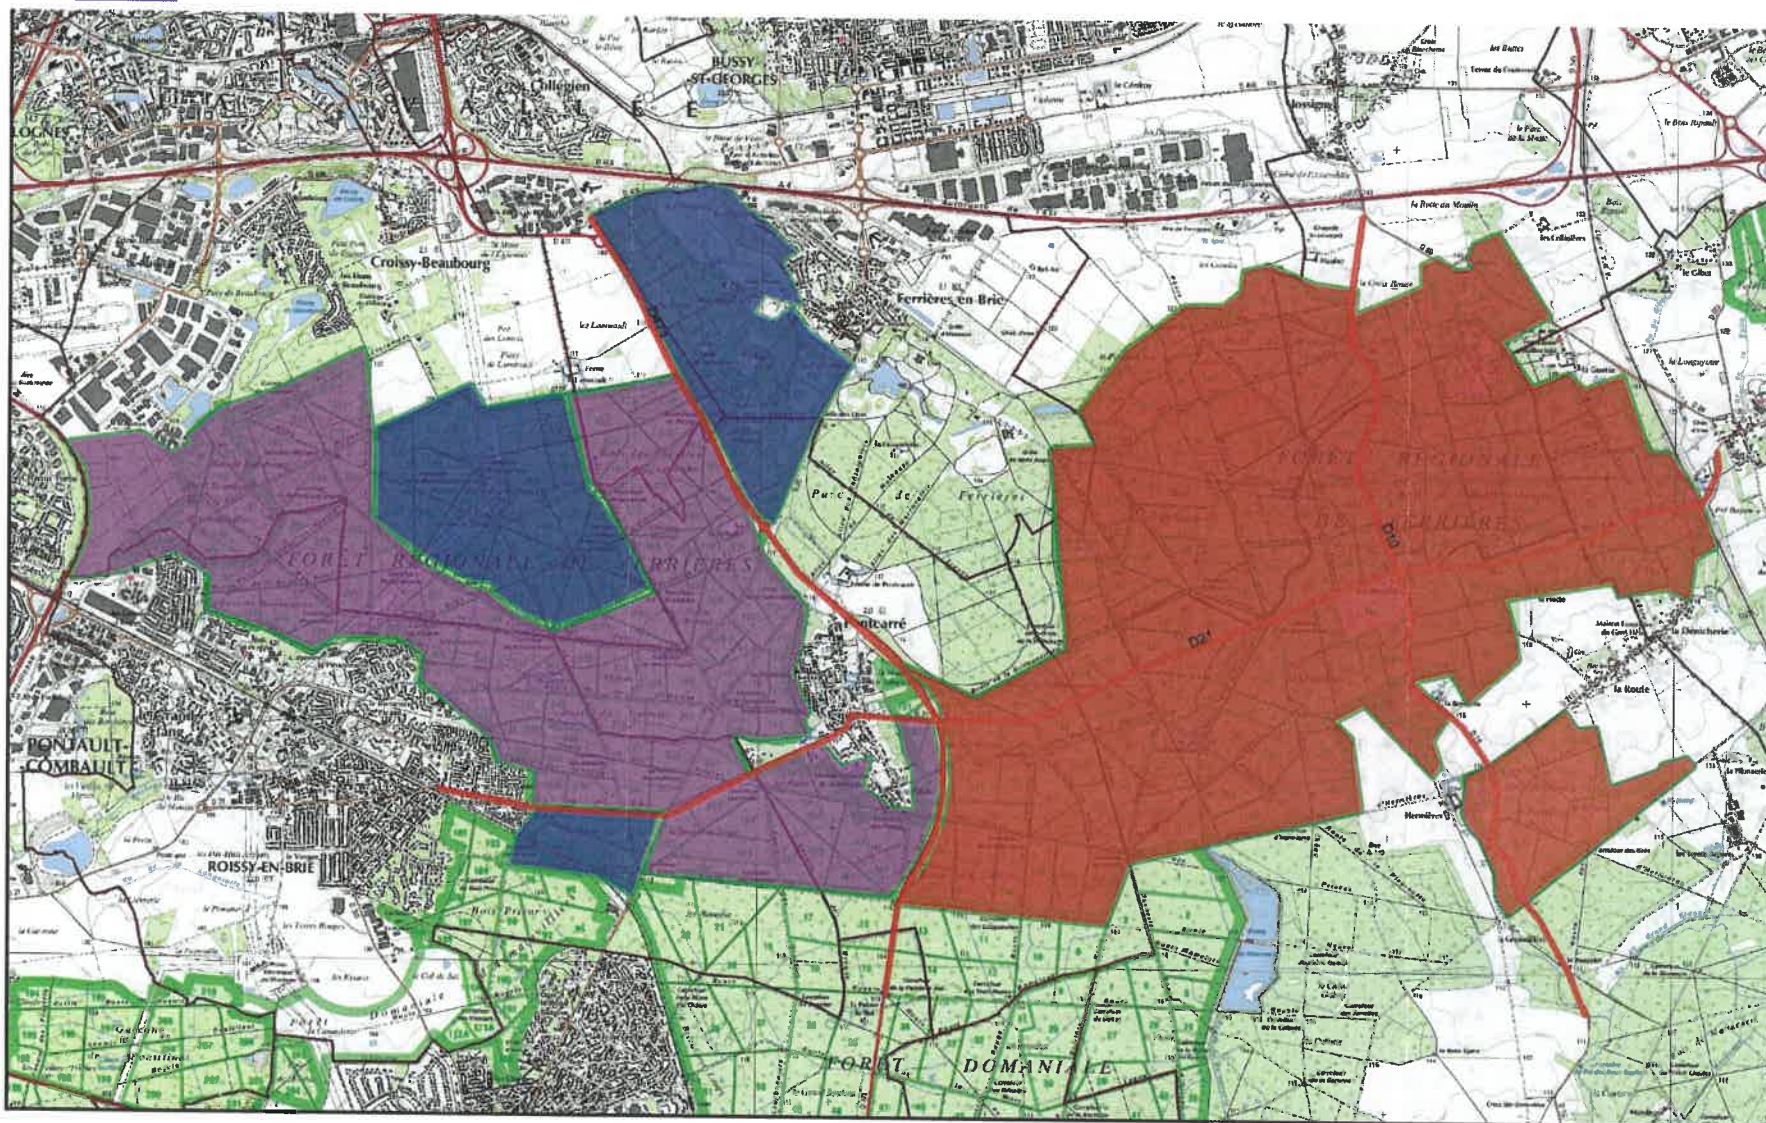

Dates chasse Ferrières 2021/2022

Pour l'Ouest : 16-23-30 Nov. 14 Déc. 11-25 Jan. 15 Fév. **Pour l'Est :** 18 Oct. 08-22-29 Nov. 06 Déc. 03-10-17-31 Janv. 07-14 Fév.

Lot AEV :

Localisation en Ile de France

Légende

Section

Sections cadastre

Département

Départements

Commune

Commune

Est de Ferrières

Ouest de Ferrières

LOT AEV

1 : 53284

0 400 m

sources :

SCAN 25© IGN - Paris - 2012 - Licence n° 2006 CUI 0824 , BD PARCELLAIRE© IGN - Paris - 2006 - Licence n° 2006 CUI 0811 , © IAURIF - Source IAURIF 2000, AEV 2013