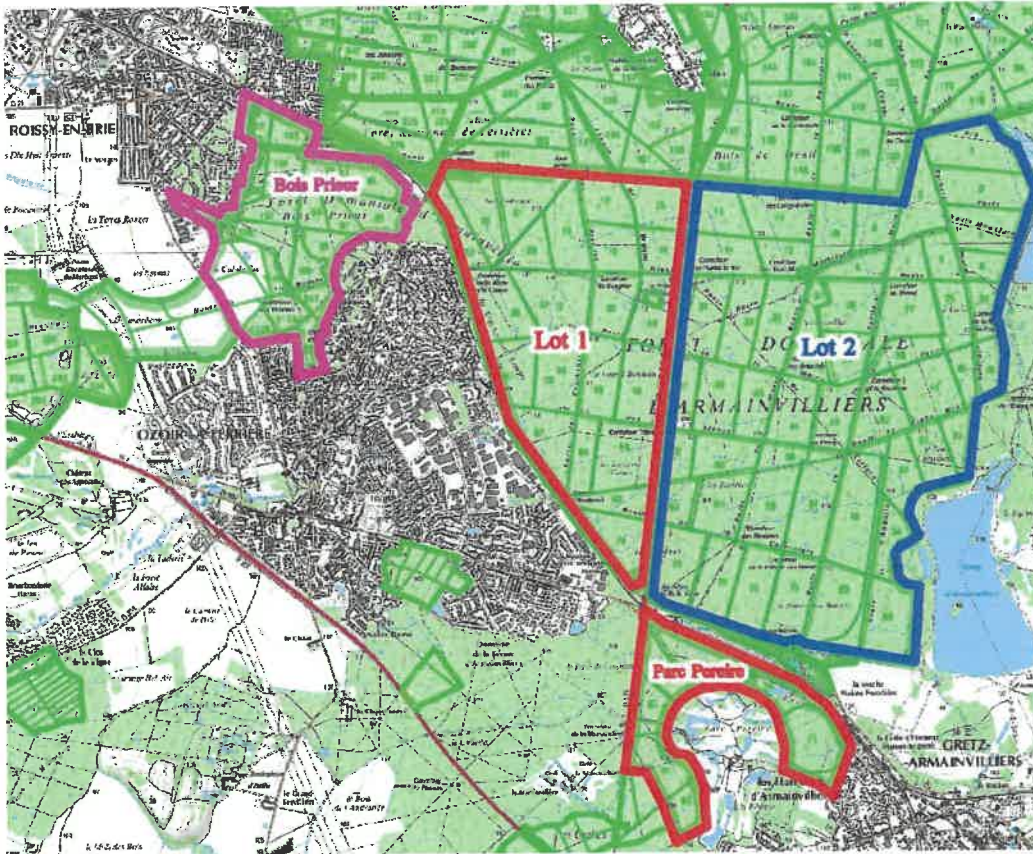

Carte et calendrier pour la saison 2024-2025

ZONE 1	ZONE 2	BOIS PRIEUR
<p>Les mardis : 5/11, 19/11, 03/12, 17/12, 07/01, 21/01, 04/02, 18/02</p> <p>Le vendredi : 28/02</p>	<p>Les jeudis : 17/10, 7/11, 21/11, 5/12, 16/01, 6/02, 14/02</p> <p>Le vendredi : 20/12</p>	<p>21/10, 12/12, 09/01, 13/02</p>